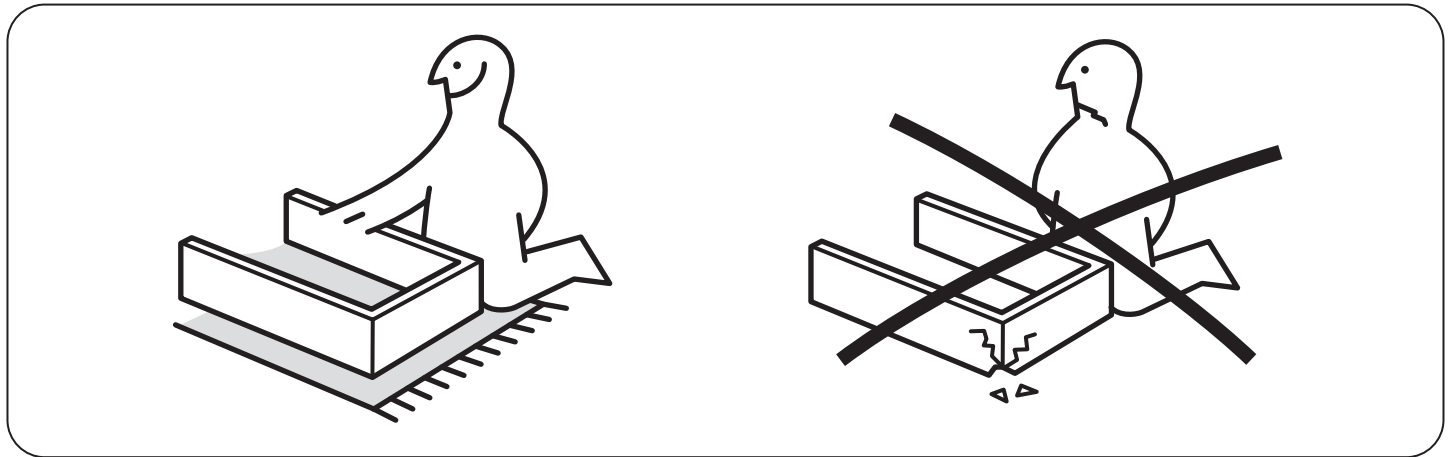

Bahasa Malaysia

AMARAN - Meja tidak kukuh - Jangan duduk di atas produk ini.

AMARAN - Meja tidak kukuh - Jangan letakkan objek berat di atas produk ini, beban maksimum pengilang 15 kg (33 lb)

عربي

تحذير - طاولة حساسة - لا تجلسي على المنتج.
تحذير - طاولة حساسة - لا تضيء أشياء ثقيلة على هذا المنتج،
الحمولة القصوى 15 كجم (33 رطلاً).

ไทย

คำเตือน: โต๊ะไม่เหมาะกับการรับน้ำหนักมาก ห้ามนั่งบนสินค้านี้
คำเตือน - โต๊ะไม่เหมาะกับการรับน้ำหนักมาก - ห้ามวางสิ่งของหนักลงบนสินค้านี้ น้ำหนักสูงสุดที่รองรับได้ 15 กก. (33 ปอนด์)