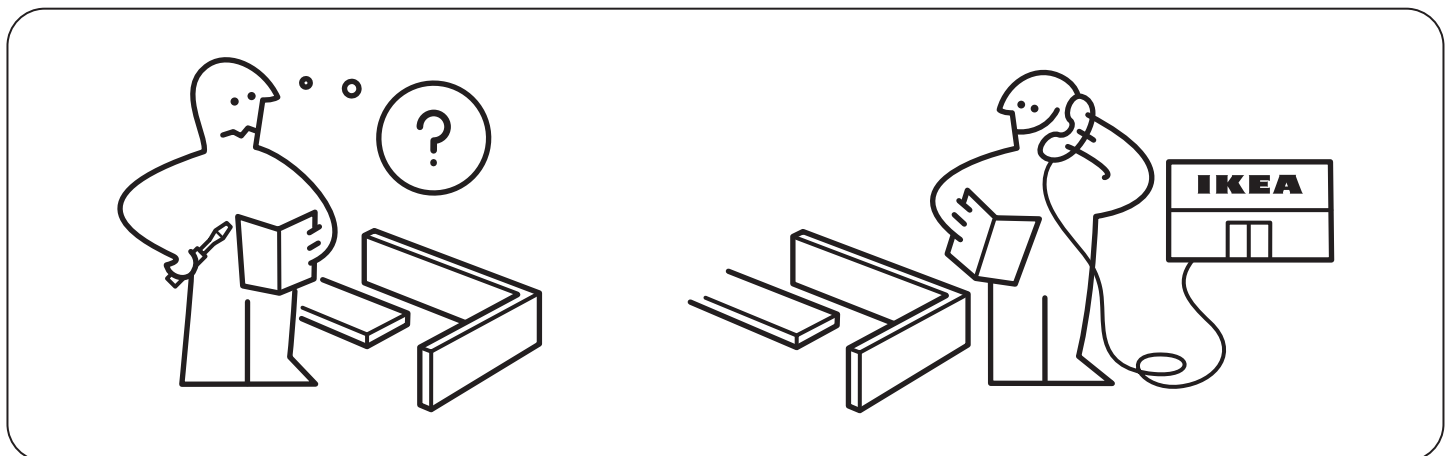

Bahasa Malaysia

AMARAN - Meja tidak kukuh - Jangan duduk di atas produk ini.

AMARAN - Meja tidak kukuh - Jangan letakkan objek berat di atas produk ini, beban maksimum pengilang 15 kg (33 lb)

عربي

تحذير - طاولة حساسة - لا تجلسي على المنتج.
تحذير - طاولة حساسة - لا تضيء أشياء ثقيلة على هذا المنتج،
الحمولة القصوى 15 كجم (33 رطلاً).

ไทย

คำเตือน: โต๊ะไม่เหมาะกับการรับน้ำหนักมาก ห้ามนั่งบนสินค้านี้
คำเตือน - โต๊ะไม่เหมาะกับการรับน้ำหนักมาก - ห้ามวางสิ่งของหนักลงบนสินค้านี้ น้ำหนักสูงสุดที่รองรับได้ 15 กก. (33 ปอนด์)